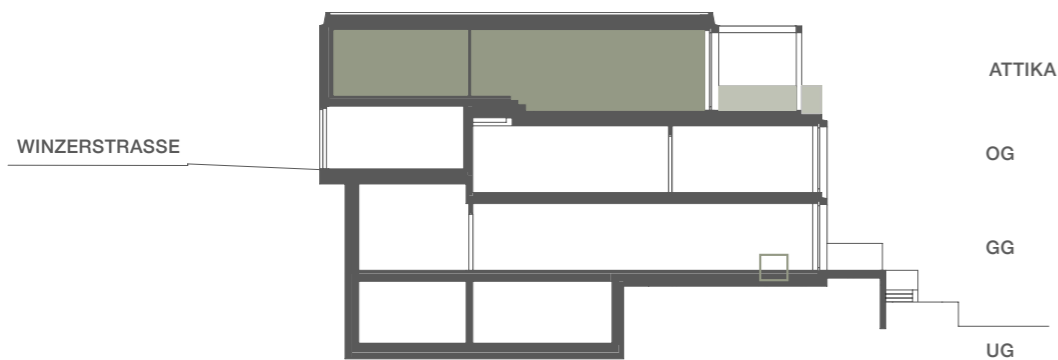

## WOHNUNG 2.4

**WOHNUNG 2.4**  
 4.5 Zimmer | NWF: 141.7 m<sup>2</sup> |  
 Terrassen: 113.1 m<sup>2</sup>