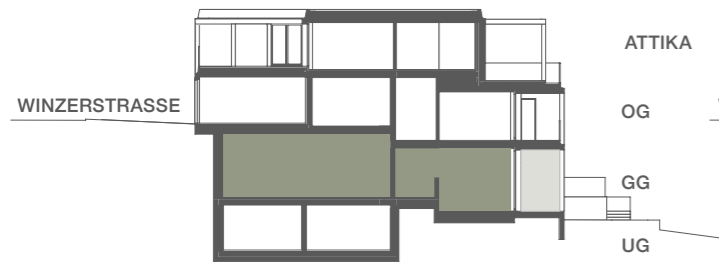

# GARTENGESCHOSS

## WOHNUNG 2.1 & WOHNUNG 2.2

### WOHNUNG 2.1

3.5 Zimmer | NWF: 86.2 m<sup>2</sup> | Terrasse: 27.6 m<sup>2</sup> |  
Garten: 45.4 m<sup>2</sup>