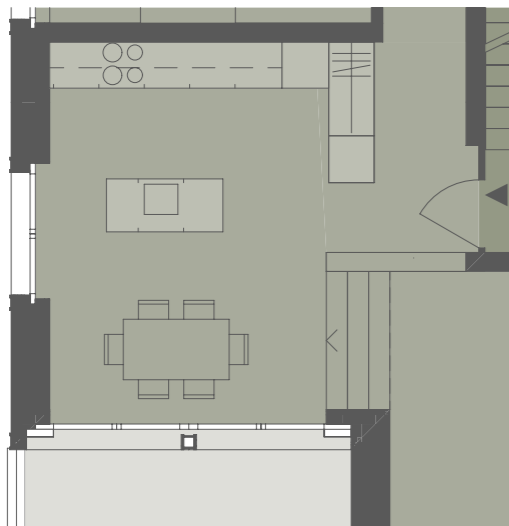

## WOHNUNG 2.1 & WOHNUNG 2.2

### WOHNUNG 2.1

3.5 Zimmer | NWF: 86.2 m<sup>2</sup> | Terrasse: 27.6 m<sup>2</sup> |  
Garten: 45.4 m<sup>2</sup>

### WOHNUNG 2.2

3.5 Zimmer | NWF: 103.0 m<sup>2</sup> | Terrasse: 35.7 m<sup>2</sup> |  
Garten: 14.0 m<sup>2</sup>

WOHNUNG 2.1  
Variante Kochinsel

WOHNUNG 2.2  
Variante Kochinsel