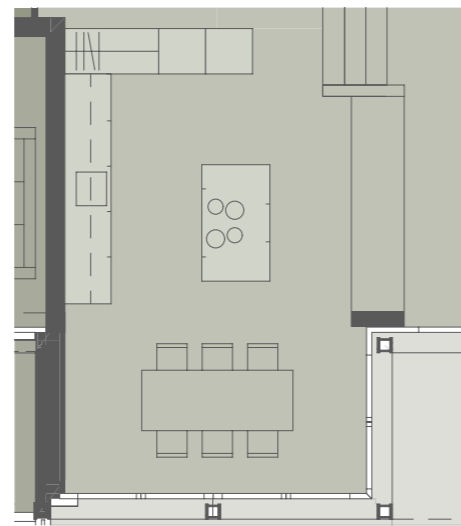

### WOHNUNG 2.1

3.5 Zimmer | NWF: 86.2 m<sup>2</sup> | Terrasse: 27.6 m<sup>2</sup> |  
Garten: 45.4 m<sup>2</sup>

### WOHNUNG 2.2

3.5 Zimmer | NWF: 103.0 m<sup>2</sup> | Terrasse: 35.7 m<sup>2</sup> |  
Garten: 14.0 m<sup>2</sup>

WOHNUNG 2.1  
Variante Kochinsel

WOHNUNG 2.2  
Variante Kochinsel