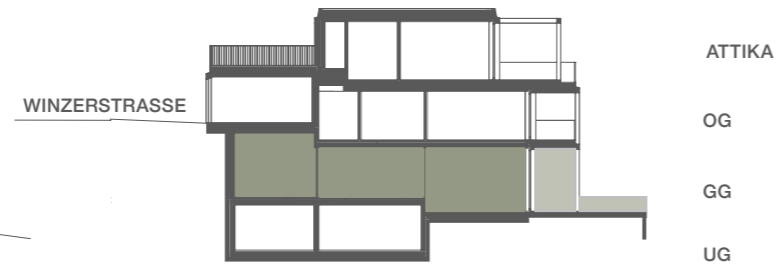

# GARTENGESCHOSS

## WOHNUNG 2.1 & WOHNUNG 2.2

### WOHNUNG 2.1

3.5 Zimmer | NWF: 86.2 m<sup>2</sup> | Terrasse: 27.6 m<sup>2</sup> |  
Garten: 45.4 m<sup>2</sup>