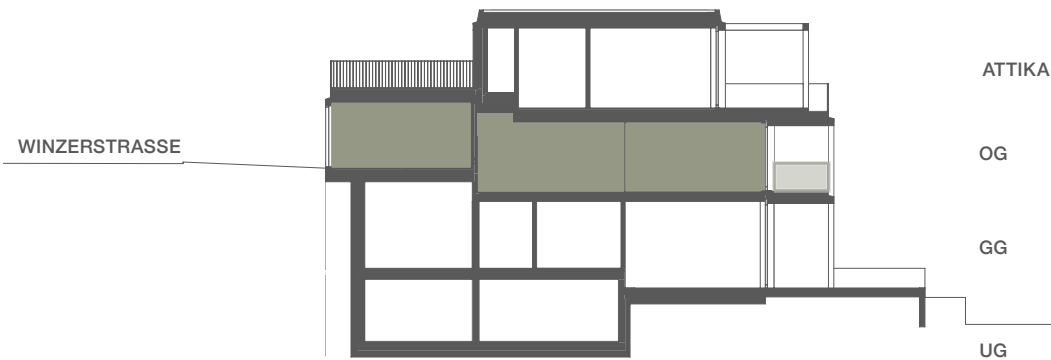

OBERGESCHOSS

WOHNUNG 2.3

WOHNUNG 2.3
4.5 Zimmer | NWF: 127.9 m² |
Terrassen/Reduit: 38.6m²

VARIANTE KOCHINSEL