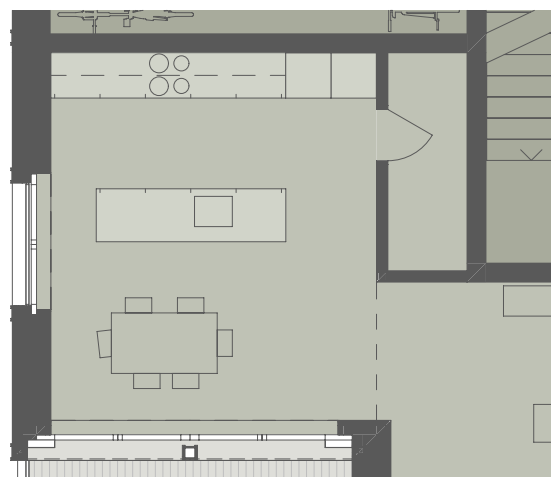

OBERGESCHOSS

WOHNUNG 2.3

WOHNUNG 2.3
4.5 Zimmer | NWF: 127.9 m² |
Terrassen/Reduit: 38.6m²

VARIANTE KOCHINSEL